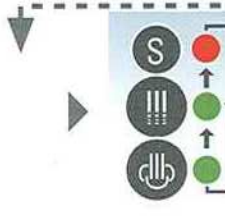

0,1 l Entkalker + 0,5 l Wasser
0,1 l decalcificante + 0,5 l di acqua

Behälter (min. 0,6 l)
Recipiente (min. 0,6 l)

Tuch gegen möglichen Dampfstoß
Stendere un panno in caso di fuoriuscita di vapore

3 Entkalken Decalcificare

START:

5 Sekunden
5 secondi

miteinander, 3 Sekunden
contemporaneamente, 3 secondi

Lauflicht Spie

Hebel rechts
Spostare la leva verso destra

Lauflicht Spie

Hebel links
Spostare la leva verso sinistra

Tank mit Entkalkungslösung wieder füllen
Riempire nuovamente il serbatoio